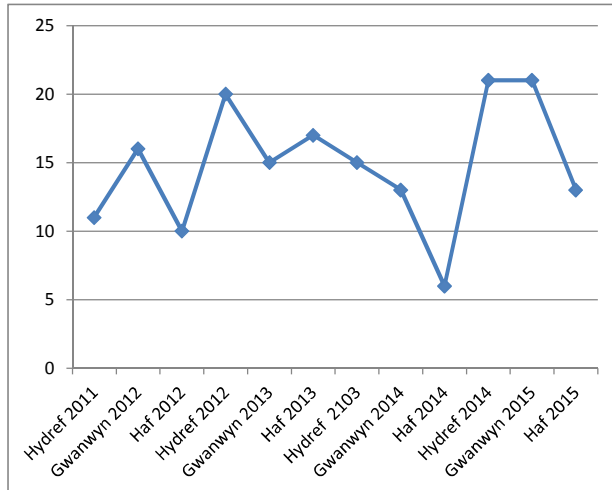

Canolfan Iaith Uwchradd		
Athro/Athrawes: 2. Cwrs: 8 wythnos		
Medi 2011 – Ionawr 2015		
Tymor yr Hydref 2011	Nifer	Capasiti: 16
Ysgol Dyffryn Ogwen	2	
Eifionydd	3	
Gader	3	
Berwyn	1	
Moelwyn	1	
Glan Môr	1	
Cyfanswm	11	
Tymor y Gwanwyn 2012		
Tywyn	5	
Glan Môr	5	
Moelwyn	1	
Brynrefail	1	
Syr Hugh Owen	1	
Eifionydd	2	
Gader	1	
Cyfanswm	16	
Tymor yr Haf 2012		
Tywyn	3	
Glan Môr	2	
Moelwyn	1	
Gader	1	
Ardudwy	2	
Ysgol Dyffryn Nantlle	1	
Cyfanswm	10	
Tymor yr Hydref 2012		
Berwyn	3	
Ysgol Dyffryn Nantlle	1	
Brynrefail	2	
Glan Môr	5	
Botwnnog	4	
Gader	3	
Ardudwy	2	
Cyfanswm	20	
Tymor y Gwanwyn 2013		
Ysgol Dyffryn Ogwen	1	
Syr Hugh Owen	3	
Botwnnog	1	
Berwyn	2	
Moelwyn	1	
Tywyn	3	
Brynrefail	1	
Gader	2	
Eifionydd	1	
Cyfanswm	15	